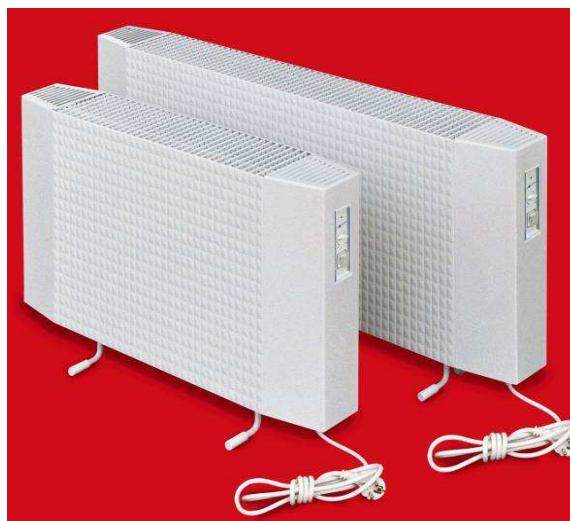

ЭЛЕКТРИЧЕСКИЕ КОНВЕКТОРНЫЕ РАДИАТОРЫ "GE"

стационарный

переносный

Напряжение питания:	~ 230 V AC
Интервал регулировки температуры:	8÷26°C
Степень защиты корпуса:	IP 45
Класс безопасности:	Класс 1
Энергетическая эффективность:	время нагрева рабочей поверхности: < 9 мин.
EC DECLARATION OF CONFORMITY 	

Тип обогревателя	Габариты [см]			Масса обогревателя кг	Электрическая мощность Вт	Каталожная цена нетто EUR	
	Высота H	Длина L	Ширина S				
GE-05/2/7	стационарный	20	70	11	3,1	500	123,40 €
GE-10/2/10		20	100		4,0	1000	144,70 €
GE-14/2/13		20	130		5,0	1400	167,10 €
GE-18/2/16		20	160		5,9	1800	192,10 €
GE-10/4/7		40	70		5,2	1000	152,60 €
GE-20/4/10		40	100		7,0	2000	188,90 €
GE-28/4/13		40	130		8,9	2800	223,70 €
GE-10	переносный	47	70	11	5,4	1000	157,60 €
GE-20		47	100		7,3	2000	191,80 €